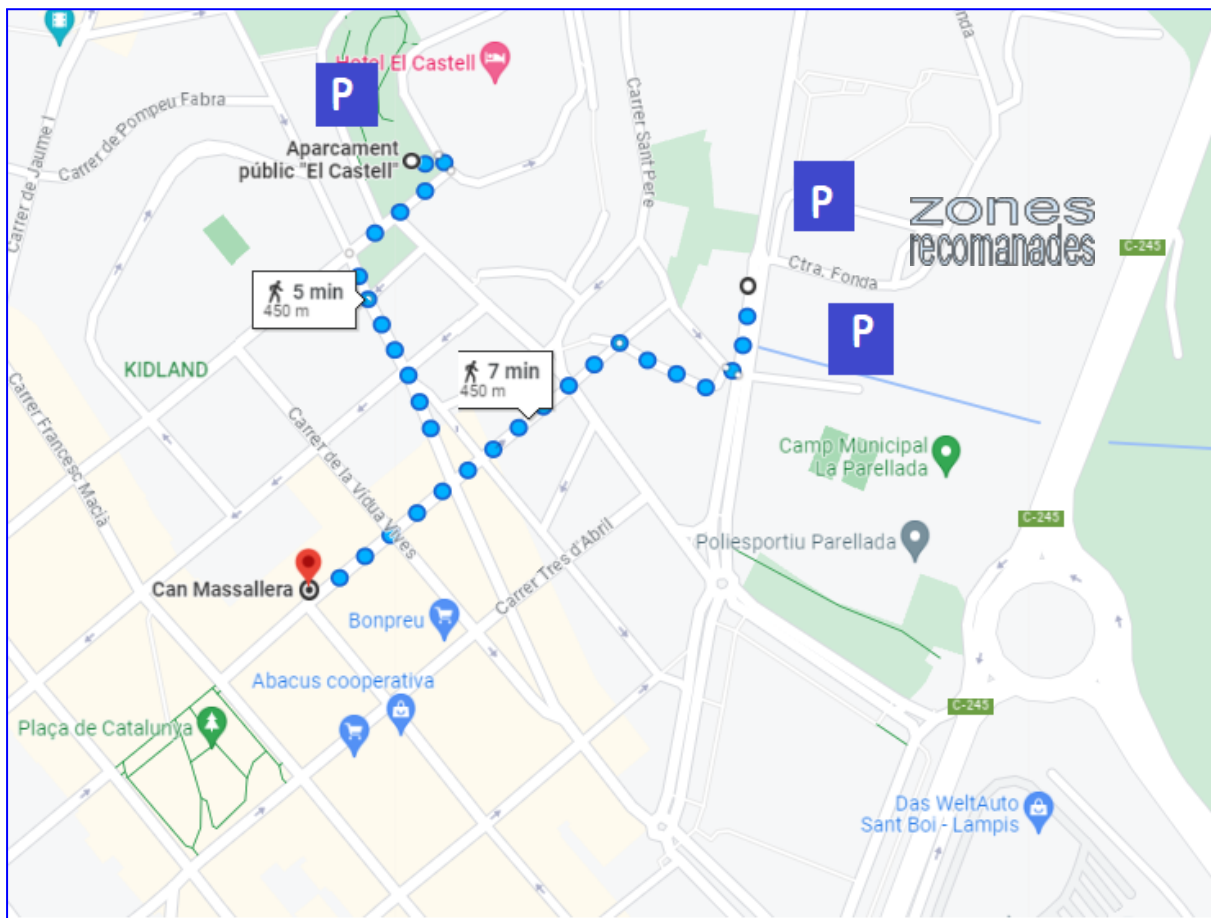

## 31 JORNADA TÈCNICA ADEVIC INDICACIONS PER A L'ESTACIONAMENT

**Lloc:** Centre cívic Can Massallera, carrer de Mallorca, 30 08830 Sant Boi de Llobregat, Barcelona

 Can Massallera

Si veniu en vehicle teniu estacionament pels carrers del voltant, tanmateix és complicat trobar lloc. En aquest mapa mostrem les zones d'estacionament gratuïtes que teniu a prop amb força capacitat. Posem també la ruta a peu fins a Can Massallera per a què us feu una idea.

**Estacionaments gratuïts:**

-C/Bonaventura Calopa 33 (darrera Guarderia La Susa i petanca) a 450 mts Can Massallera

-C/Bonaventura Calopa 4 (Aparcament Fira Puríssima) a 800 mts Can Massallera)

-C/ Marià Fortuny amb C/ del Castell (davant Hotel el Castell) a 450 mts de Can Massallera